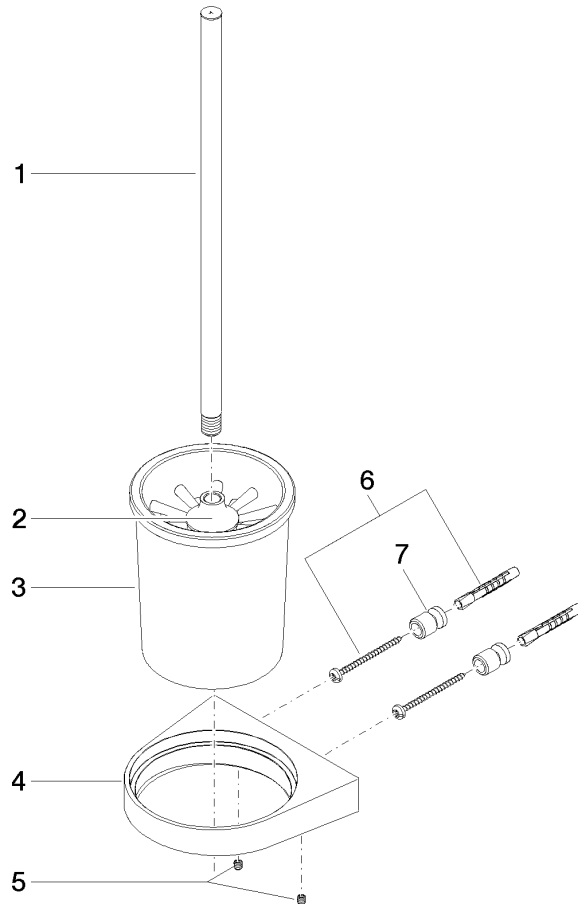

83 900 970

- Glas aus Kristallglas
- Bürstenkopf, mattschwarz
- Breite 126 mm
- Höhe 415 mm
- Ausladung 120 mm

Passt zu: CL.1, LISSÉ, META

	Chrom	83 900 970-00
	Platin gebürstet	83 900 970-06
	Dark Chrome	83 900 970-19
	Light Gold	83 900 970-26
	Light Gold gebürstet	83 900 970-27
	Messing gebürstet (23kt Gold)	83 900 970-28
	Schwarz matt	83 900 970-33
	Bronze gebürstet	83 900 970-42
	Champagne gebürstet (22kt Gold)	83 900 970-46
	Champagne (22kt Gold)	83 900 970-47
	Chrom gebürstet	83 900 970-93
	Dark Platinum gebürstet	83 900 970-99

83 900 970

mm [inches]

83 900 970

Ersatzteile für die
anderen
Oberflächenvarianten
finden Sie hier: Platin
gebürstet

Ersatzteilstückliste

Nr.	Artikelnummer	Benennung	Verbaumenge	Lieferzeit
1	90 20 97 507 00-00	Griff	1	10
2	90 18 50 601 00 90	Buerste	1	2
3	90 90 04 008 00 82	Glas	1	2
4	08 17 97 506-00	Halter	1	10
5	90 31 11 030 00 90	Stift	2	2
6	05 17 20 726 02 90	Befestigungssatz	1	2
7	08 17 20 726 90	Halter	2	2