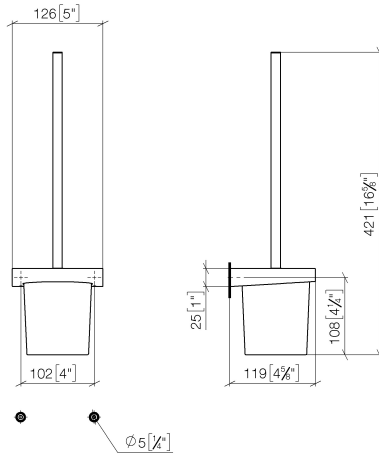

83 900 970

- Glas aus Kristallglas
- Bürstenkopf, mattschwarz
- Breite 126 mm
- Höhe 415 mm
- Ausladung 120 mm

Passt zu: CL.1, LISSÉ, META

	Chrom	83 900 970-00
	Platin gebürstet	83 900 970-06
	Dark Chrome	83 900 970-19
	Light Gold	83 900 970-26
	Light Gold gebürstet	83 900 970-27
	Messing gebürstet (23kt Gold)	83 900 970-28
	Schwarz matt	83 900 970-33
	Bronze gebürstet	83 900 970-42
	Champagne gebürstet (22kt Gold)	83 900 970-46
	Champagne (22kt Gold)	83 900 970-47
	Chrom gebürstet	83 900 970-93
	Dark Platinum gebürstet	83 900 970-99

83 900 970

mm [inches]

83 900 970

Ersatzteile für die
anderen
Oberflächenvarianten
finden Sie hier: Platin
gebürstet

Ersatzteilstückliste

Nr.	Artikelnummer	Benennung	Verbaumenge	Lieferzeit
1	90 20 97 507 00-00	Griff	1	10
2	90 18 50 601 00 90	Buerste	1	2
3	90 90 04 008 00 82	Glas	1	2
4	08 17 97 506-00	Halter	1	10
5	90 31 11 030 00 90	Stift	2	2
6	05 17 20 726 02 90	Befestigungssatz	1	2
7	08 17 20 726 90	Halter	2	2